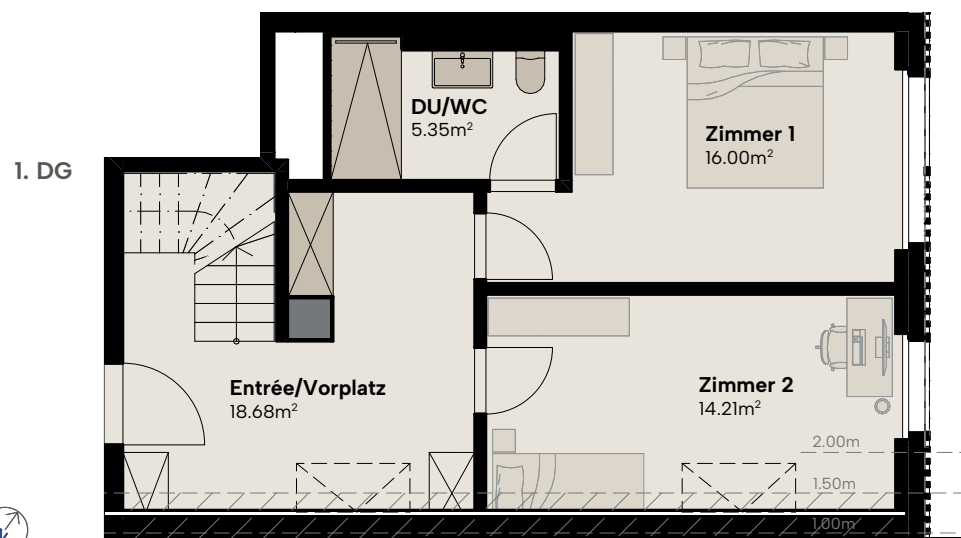

2. DG

1. DG

Geschosse	1.+2. DG
Maisonette	3.2
Zimmer	5.5
Wohnfläche	163.3 m <sup>2</sup>
Loggias	25.76 m <sup>2</sup>